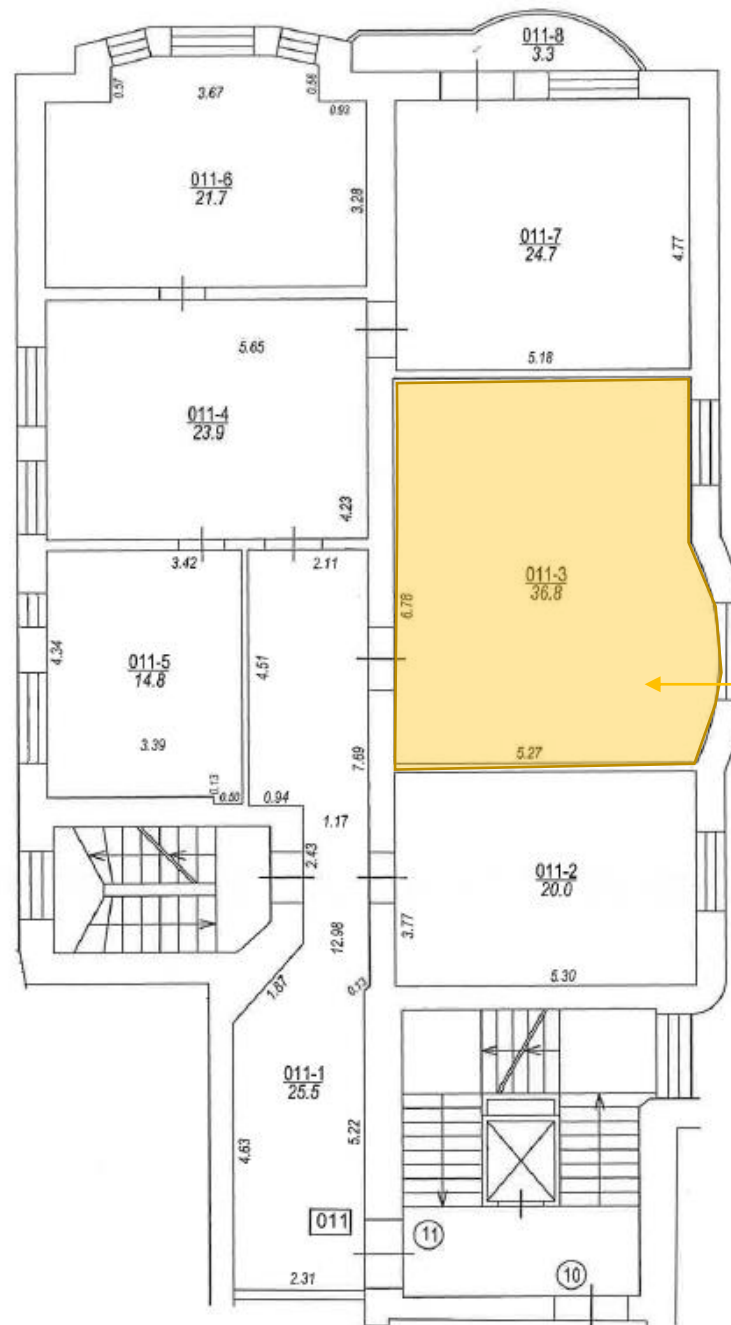

Rīga, Eksporta iela 6, 5.stāva plāna daļa
telpu grupa 011

011 Nr. 3 (36,8 m²)